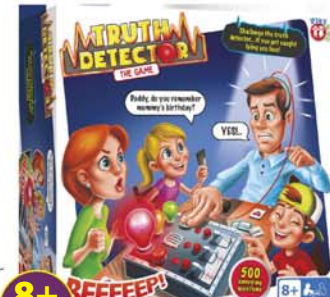

JOCURI
EDUCAȚIONALE
ȘI INTERACTIVE

89⁹⁹
69⁹⁹*
Lei

POKIBOT SAU MINIROBOT - ROBOT ELECTRONIC CU PESTE 6 FUNCȚII; DISPONIBIL ÎN DOUĂ MODELE (6101236, 6809418)

199⁹⁹
159⁹⁹*
Lei

GRAVITRAX - JOC MODULAR PENTRU CONSTRUCȚII (6338421)

6+
1+ jucători

149⁹⁹
109⁹⁹*
Lei

OPERATION - JOC DE SOCIETATE (6011090)

8+
2-6 jucători

89⁹⁹
64⁹⁹*
Lei

HEDBANZ - JOC DE FAMILIE (6749902)

4+
2-6 jucători

119⁹⁹
89⁹⁹*
Lei

POP THE PIG - JOC DE SOCIETATE (6145612)

8+
2+ jucători

169⁹⁹
109⁹⁹*
Lei

DETECTOR ADEVĂR - JOC DE SOCIETATE (96967)

PREȚ WOW
44⁹⁹
Lei

CUBUL RUBIK 3x3x3 (5891226)

8+
1+ jucători

99⁹⁹
64⁹⁹*
Lei