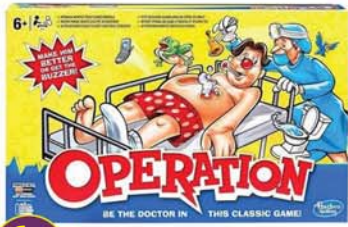

JOCURI
EDUCAȚIONALE
ȘI INTERACTIVE

89⁹⁹
69⁹⁹*
Lei

POKIBOT SAU MINIROBOT - ROBOT ELECTRONIC CU PESTE 6 FUNCȚII; DISPONIBIL ÎN DOUĂ MODELE (6101236, 6809418)

199⁹⁹
159⁹⁹*
Lei

GRAVITRAX - JOC MODULAR PENTRU CONSTRUCȚII (6338421)